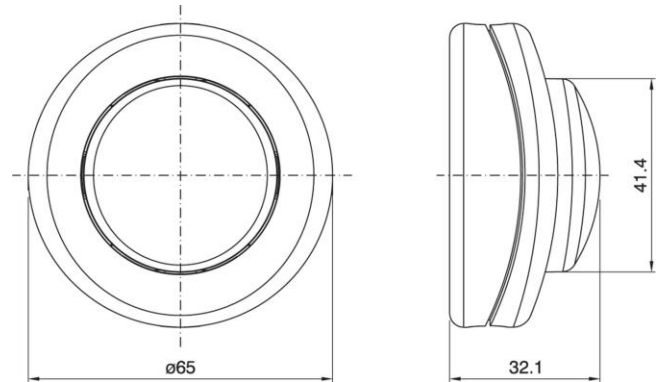

ALED-DIM FOOT MONO-V VP START-ON BLACK

Cod. 035550 -

Dimmer da piede per led a tensione costante

Foot dimmer for constant voltage LEDs

- - Accensione graduale
- - Soft start

1. Note
2. Dimmer elettronico in modalità PWM per moduli LED Arditi in tensione costante CVM.
   - L'ALED-DIM PEDALE MONO V può essere pilotato con alimentatori Arditi in tensione costante CVM.
   - Funzionalità incluse: start on con livello al 100%, softstart, memoria del livello di luminosità in caso di spegnimento da pulsante, stop al minimo ed al massimo
   - NON COLLEGARE MAI CARICHI SUPERIORI O DIVERSI DA QUELLI NOMINALI DICHIARATI

1. Note
2. PWM mode electronic dimmer for Arditi LED modules in constant voltage mode (CVM).
   - The ALED-DIM PEDALE MONO V can be driven by Arditi CVM constant voltage power supplies.
   - System functions: start on at 100%, soft start, brightness level memory in case of switch-off by button, minimum and maximum stop options.
   - NEVER CONNECT DIFFERENT OR HIGHER LOADS THAN THE NOMINAL ONES DECLARED

ITA
Documentazione online
- [LINK PAGINA PRODOTTO](#) -

ENG
Online documents
- [WEBPAGE LINK](#) -