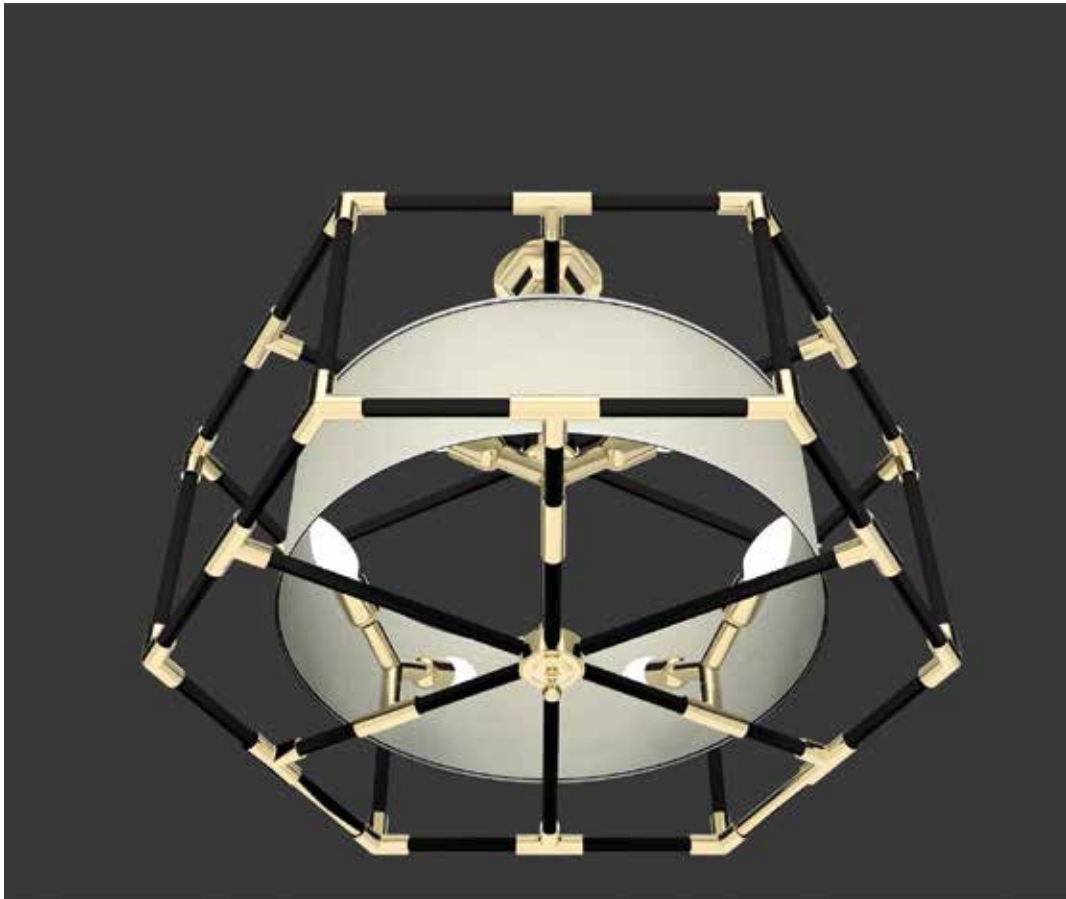

ARTICOLO ITEM	Ø	H	FORI/FILETTI HOLES/THREAD
<b>0 278</b>	285	25	10,2
<b>0 279</b>	100	21	10,2
<b>0 280</b>	80	18	10,2
<b>R 169</b>	100	21	n.2 Ø 4,5
<b>R 170</b>	80	18	n.2 Ø 4,5

R.170

0.280

H.571

H.572

H.573

H.574

H.575

H.576

H.577

H.578

ARTICOLO ITEM	INCL.	Ø	FORI/FILETTI HOLES/THREAD
H 571	150°	18	n.2 10x1
H 572	120°	18	n.3 10x1
H 573	45°	18	n.2 10x1
H 574	120°	18	n.3 10x1
H 575	60°	18	n.3 10x1
H 576	90°	18	n.4 10x1
H 577	180°	18	n.3 10x1
H 578	90°	18	n.3 10x1