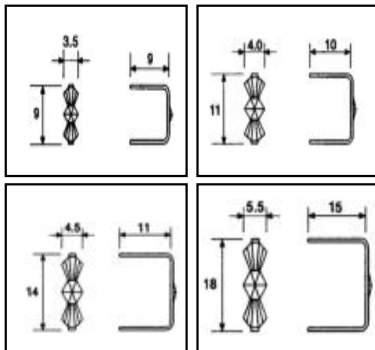

Z.9141 (connector)

<u>9 mm</u>				
0,0071	0,0089	0,0446		6.490
<u>11 mm</u>				
0,0085	0,0108	0,0572		5.000
<u>14 mm</u>				
0,0101	0,0132	0,0745		3.780
<u>18 mm</u>				
0,0156	0,0200	0,1075		2.650

Z.9142 (connector ... asymmetric)