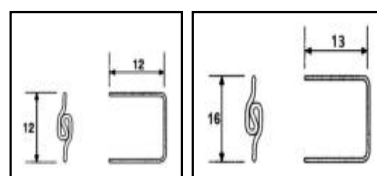

Z.9160 (snake-clip)

<u>12 mm</u>			
| 0,0081 |	| 0,0100 |	| 0,0503 |	| 5.750 |
<u>16 mm</u>			
| 0,0098 |	| 0,0119 |	| 0,0552 |	| 5.350 |