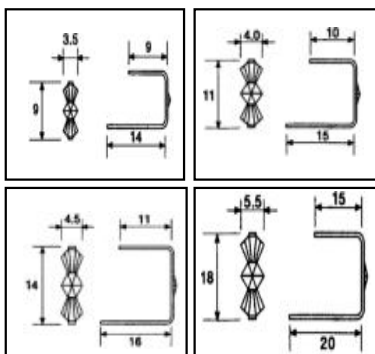

Z.9141 (connector)

<u>9 mm</u>				
0,0071	0,0089	0,0446		6.490
<u>11 mm</u>				
0,0085	0,0108	0,0572		5.000
<u>14 mm</u>				
0,0101	0,0132	0,0745		3.780
<u>18 mm</u>				
0,0156	0,0200	0,1075		2.650

Z.9142 (connector ... asymmetric)