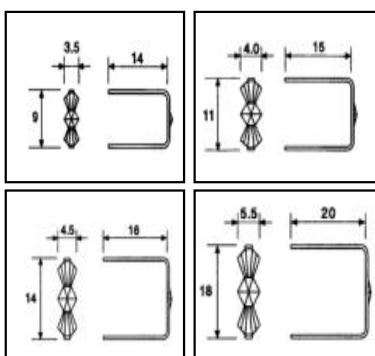

Z.9143 (connector ... long-legged)

<u>9 mm - long-legged</u>				
0,0088	0,0109	0,0539		5.390
<u>11 mm - long-legged</u>				
0,0107	0,0133	0,0672		4.300
<u>14 mm - long-legged</u>				
0,0140	0,0176	0,0907		3.170
<u>18 mm - long-legged</u>				
0,0201	0,0251	0,1264		2.290